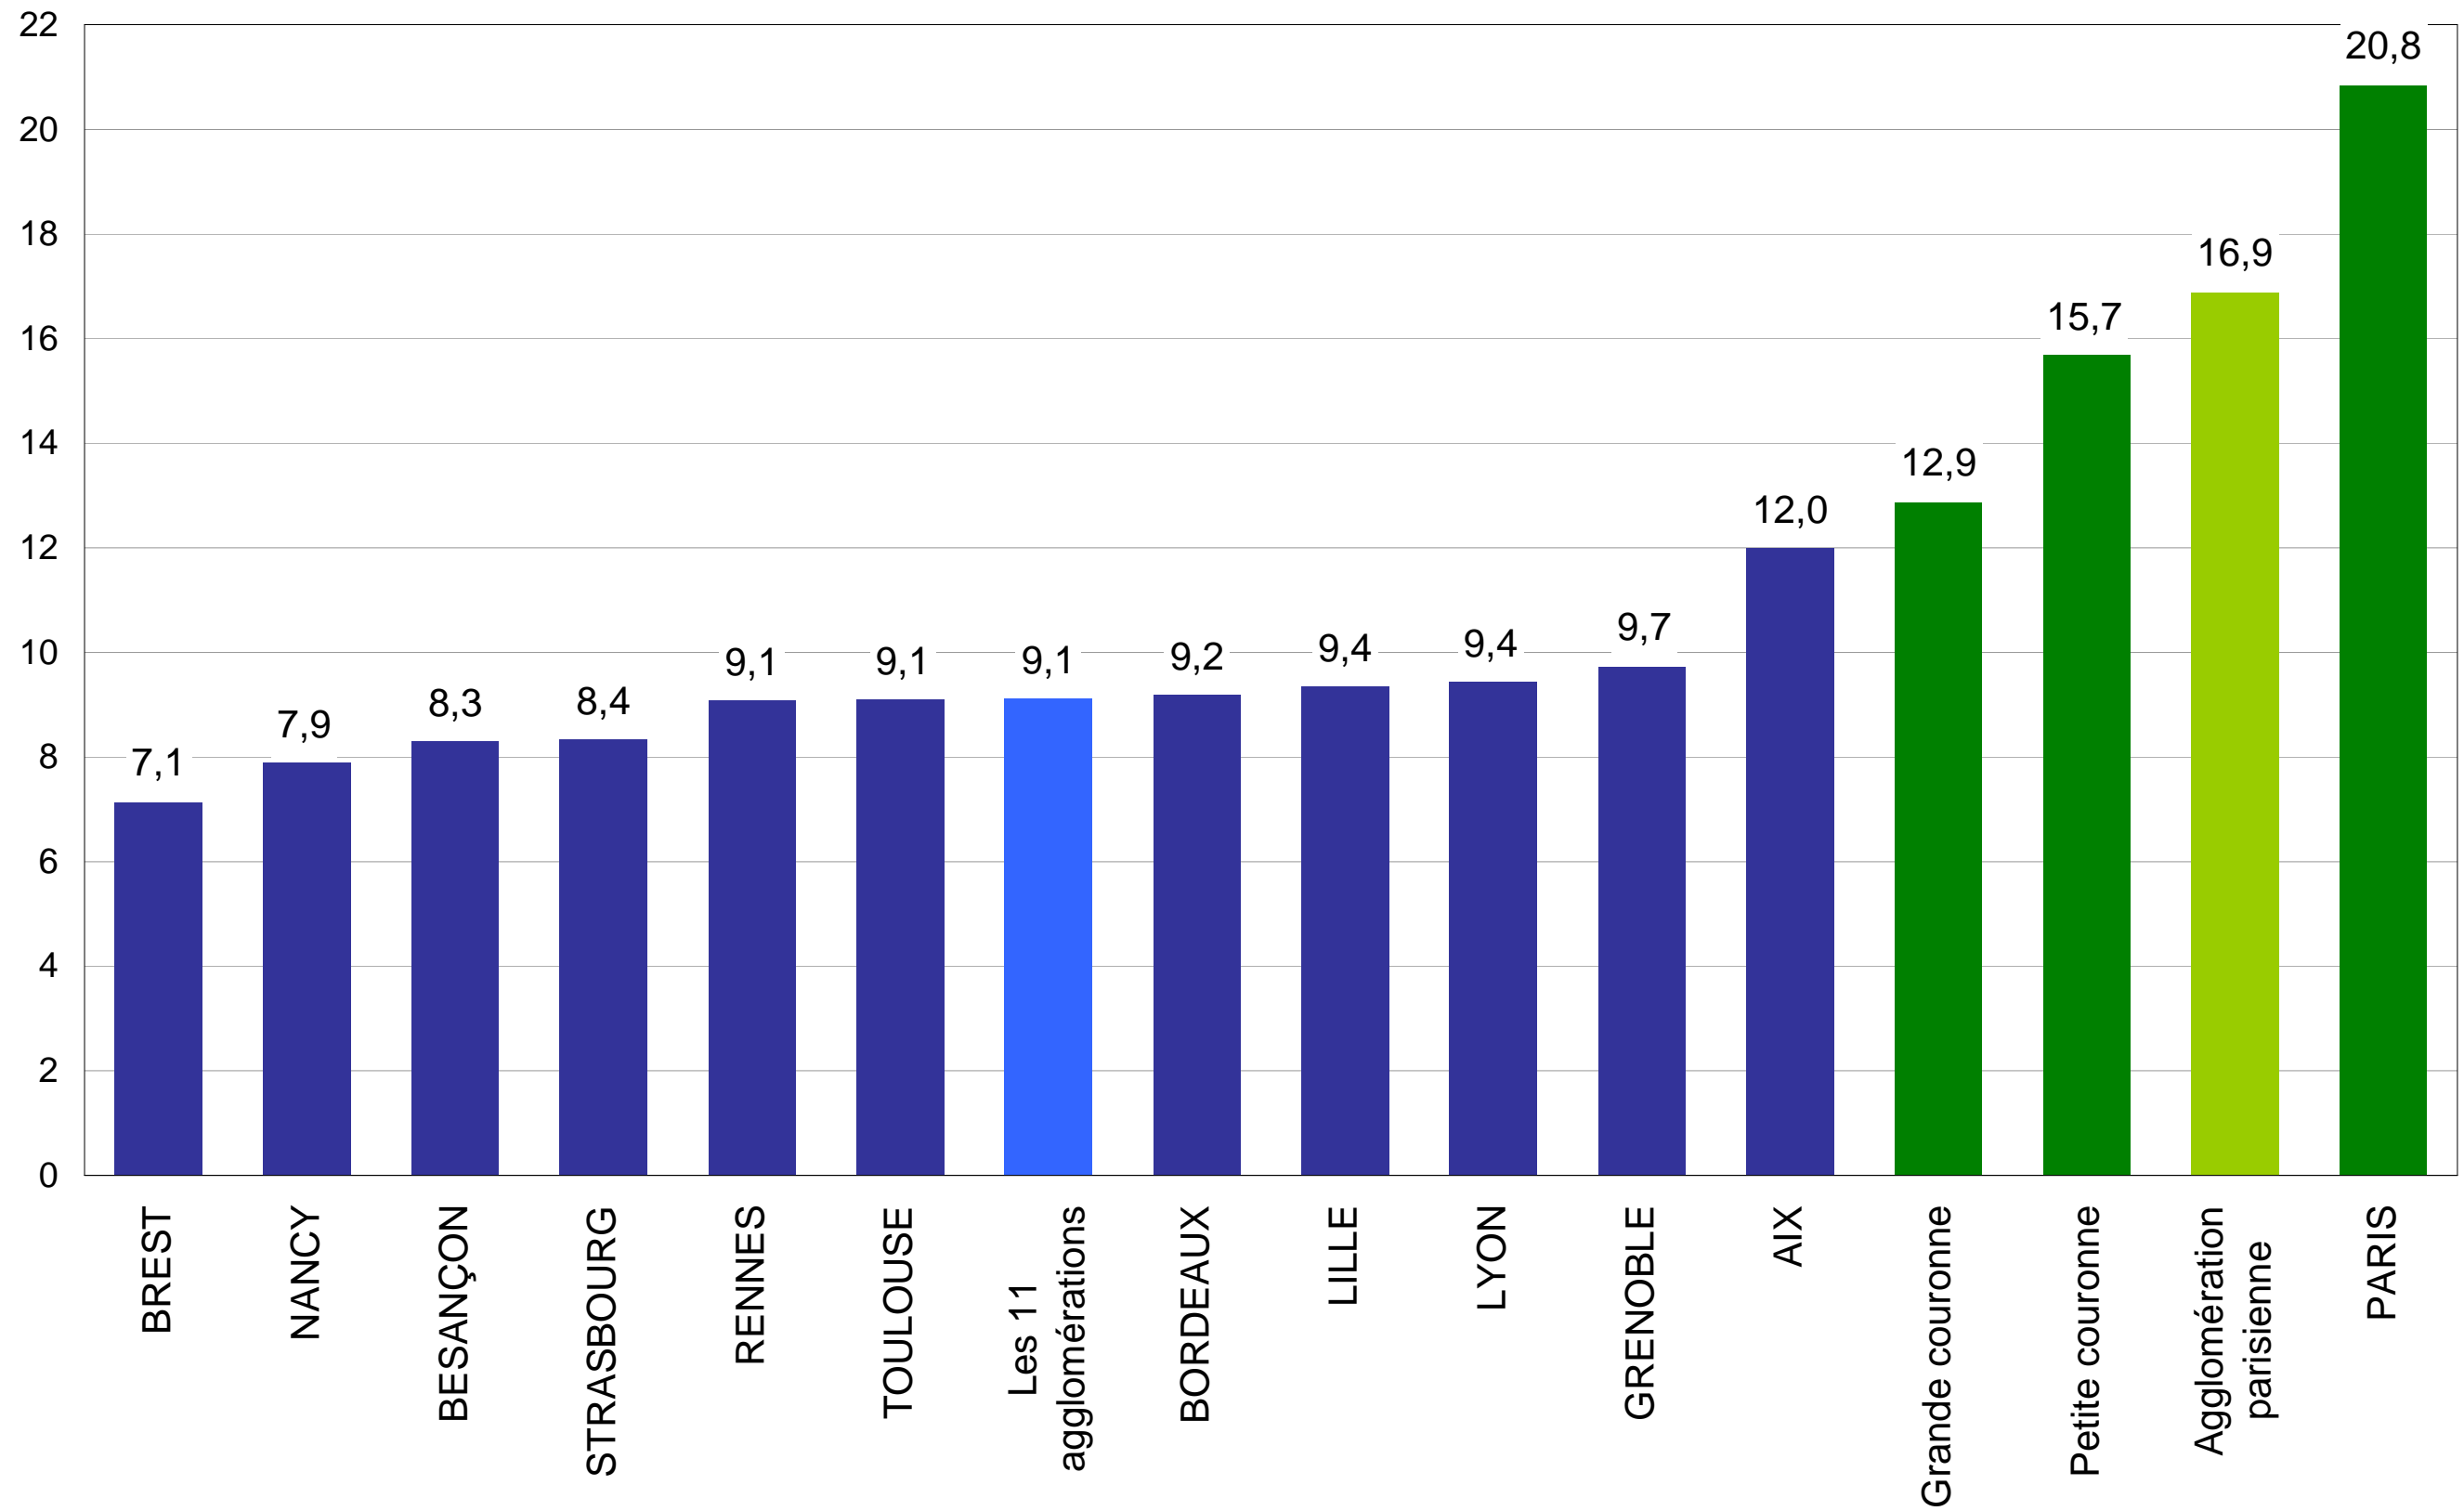

Loyer en €/m² par agglomération au 1er janvier 2012 (ensemble des locataires)