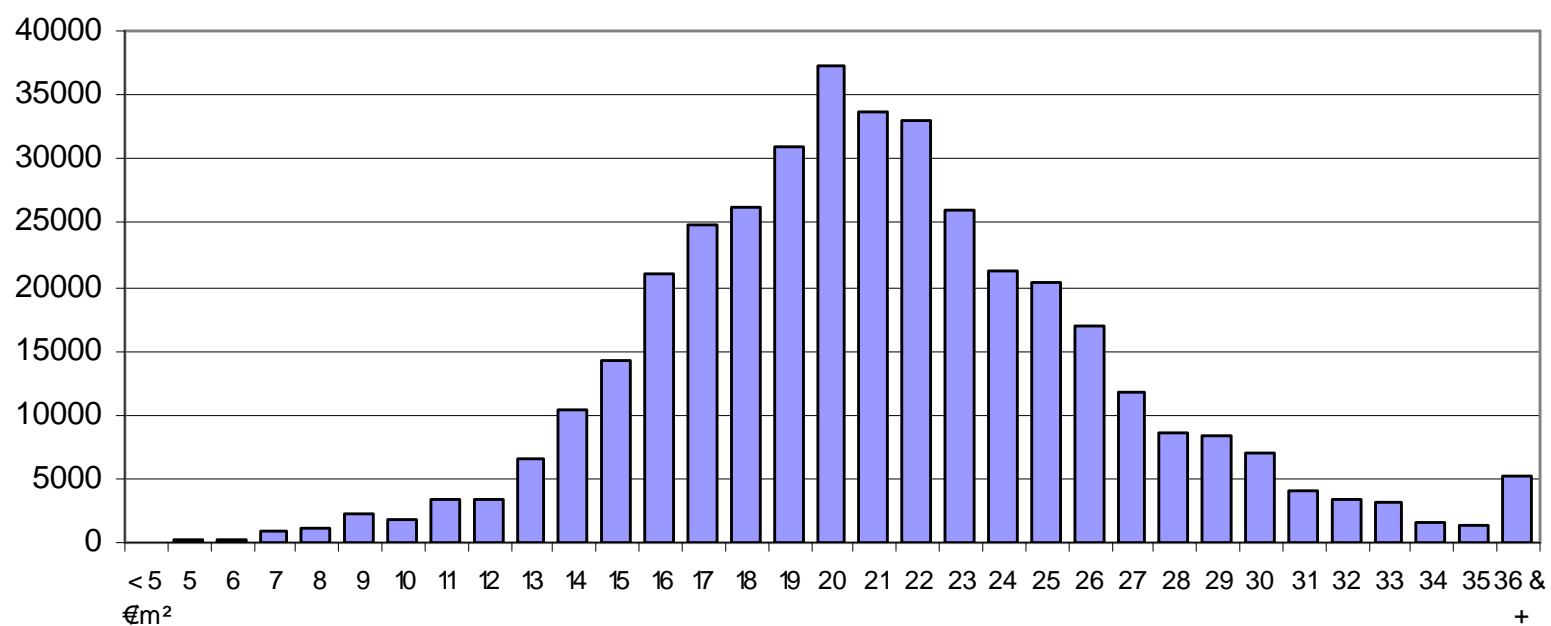

Dispersion des loyers au 1er janvier 2012 (ensemble des locataires)

nombre de logements

Paris

loyer au m²

nombre de logements

Petite couronne